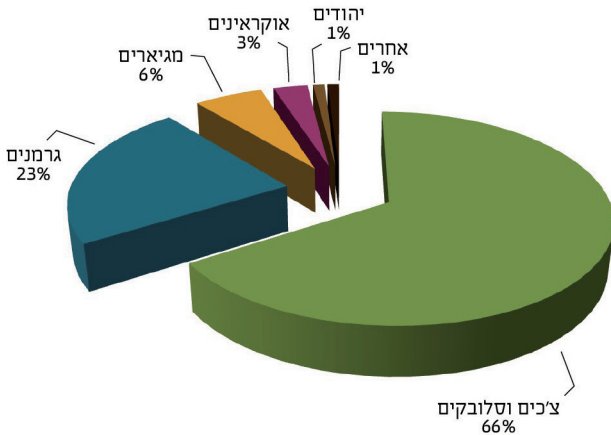

צליית הלאומים במדינת החדשה לקראת זאיכופה

מחקר מפקדי אוכלוסין להקייחא בשנת 1921

צ' כוסלובקיה

פולין